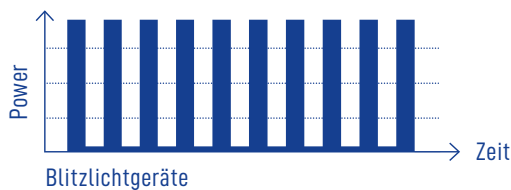

Logistische Daten

Typ	Spannung (V)	Elektrochem. System	Breite (mm)	Höhe (mm)	Tiefe (mm)	Durchmesser (mm)	Gewicht (g)	IEC	Andere
6103	1,5	Lithium	-	44,5	-	10,5	7,3	FR10G445	Micro, AAA
6106	1,5	Lithium	-	50,5	-	14,5	15,0	FR14505	Mignon, AA
6122	9,0	Lithium	26,5	48,5	17,5	-	41,0	-	9V, E-Block

Für extreme Außenbedingungen und Hightech-Geräte