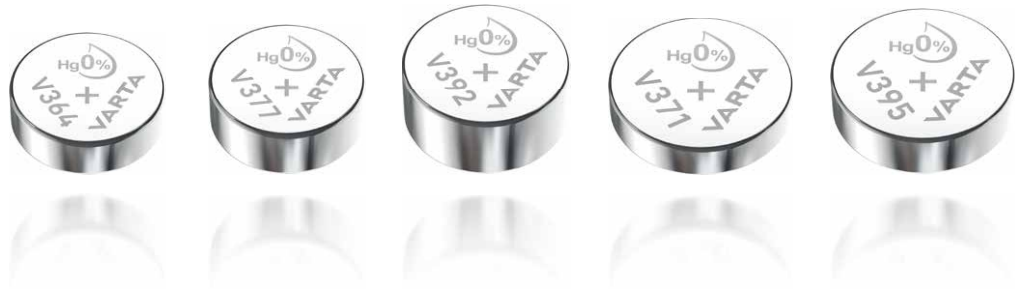

Ein breites Sortiment an Alkaline Spezialbatterien zur Versorgung von Alltagsgeräten.

*Interne EMEA EIS Analyse für alle Verpackungsvarianten

Silver Coin

Die größte Auswahl an Uhrenbatterien

Die VARTA Silver Coin Knopfzellen sind auch als Uhrenbatterien bekannt. Die große Auswahl an Batteriegrößen liefert zuverlässige, lang anhaltende Energie und erfüllt höchste Ansprüche an Qualität und Leistung.

VARTA Silberoxid Knopfzellen liefern konstante Energie, sind stoß-, vibrations- und beschleunigungsfest. Die Zellen sind quecksilberfrei und für ein breites Spektrum von Uhren, Spielzeug, Taschenrechnern, Fernbedienungen und andere kleine elektronische Präzisionsgeräte geeignet.