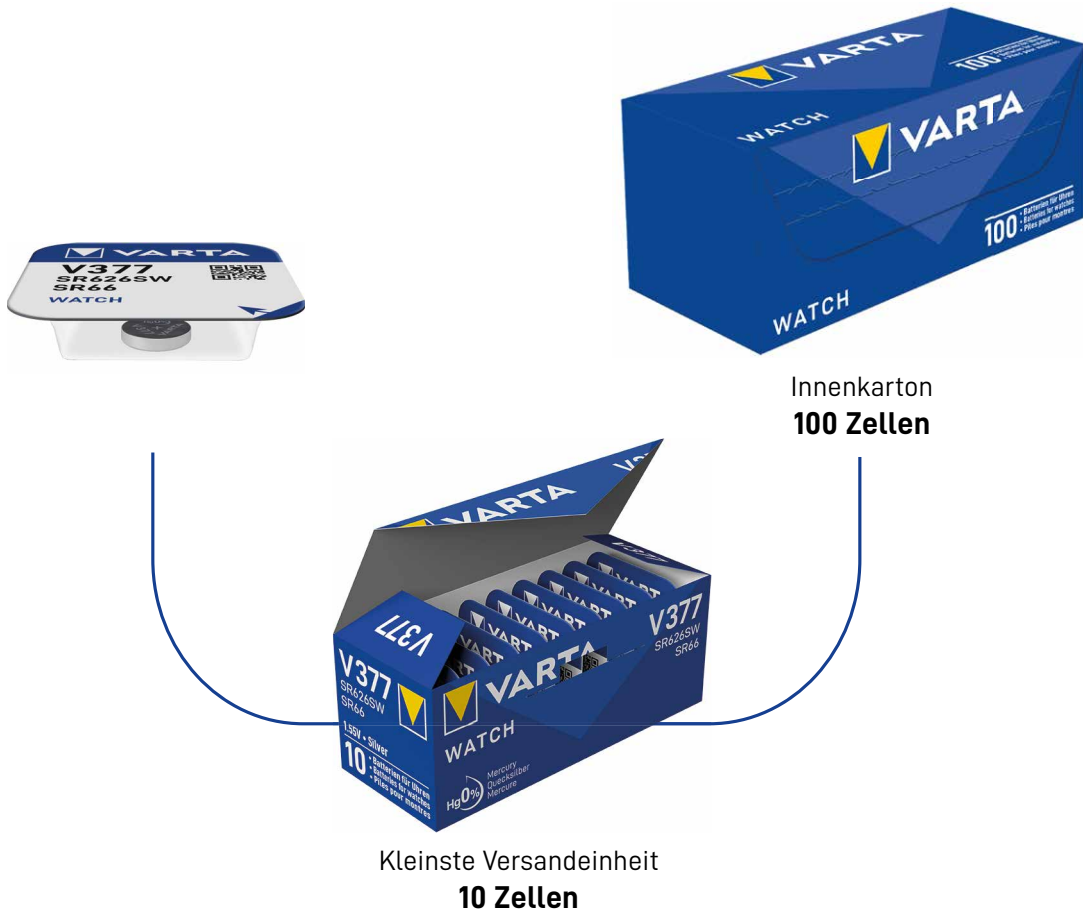

Silver Coin

Packschema Uhren-Napfblister

Typ	V301	V303	V309	V315	V317	V319	V321	V329
IEC	SR43	SR44	SR48	SR67	SR62	SR64	SR65	—
Artikel-Nr.	00301 101 111	00303 101 111	00309 101 111	00315 101 111	00317 101 111	00319 101 111	00321 101 111	00329 101 111
Typische Kapazität (mAh)	82	175	73	20	10.5	21	14.5	37
Höhe (mm) Batterie	4,2	5,4	5,4	1,65	1,65	2,7	1,65	3,1
Durchmesser (mm) Batterie	11,6	11,6	7,9	7,9	5,8	5,8	6,8	7,9
Gewicht (g) Batterie	1,47	2,33	1,02	0,33	0,18	0,29	0,25	0,58
EAN/GTIN/ Verbraucher- einheit	 4 008496 245369	 4 008496 245420	 4 008496 245451	 4 008496 245550	 4 008496 245611	 4 008496 245628	 4 008496 245857	 4 008496 245864
UVP (inkl. MwSt.)*	4,99 €	4,99 €	4,99 €	4,99 €	4,99 €	4,99 €	4,99 €	4,99 €