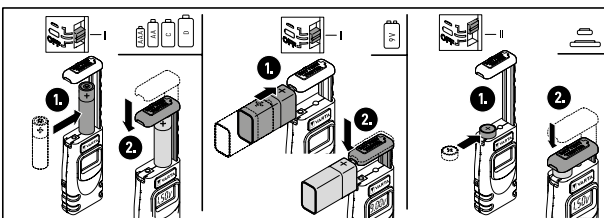

Voltage	Icon	Range	Display
1.2V		>1.1V 1.1 - 1.0V <1.1V	
1.5V		>1.4V 1.4 - 1.2V <1.2V	
3V		>2.9V 2.9 - 2.6V 2.6V	
9V		>8.3V 8.3 - 7.9V 7.9V	

*Unverbindliche Preisempfehlung, gültig ab 01.09.2022 für Deutschland.
Katalog und unverbindliche Preisempfehlungen sind nicht gültig für die Schweiz und Österreich.