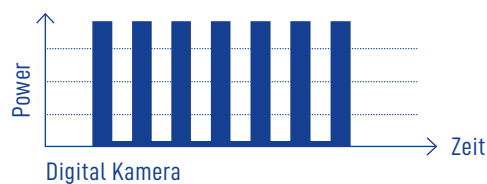

Logistische Daten

Typ	Spannung (V)	Elektrochem. System	Breite (mm)	Höhe (mm)	Tiefe (mm)	Durchmesser (mm)	Gewicht (g)	IEC	Andere
4703	1,5	Alkaline	-	44,5	-	10,5	11,5	LR03	Micro, AAA, MN2400, Ministilo
4706	1,5	Alkaline	-	50,5	-	14,5	23,8	LR6	Mignon, AA, MN1500, Stilo
4714	1,5	Alkaline	-	50,0	-	26,2	65,8	LR14	Baby, C, MN1400, ½ Torcia
4720	1,5	Alkaline	-	61,5	-	34,2	140,4	LR20	Mono, D, MN1300, Torcia
4722	9,0	Alkaline	26,5	48,5	17,5	-	47,0	6LR61	E-Block, PP3, MN1604, Transistor

Für Geräte mit hohem und wechselndem Energiebedarf