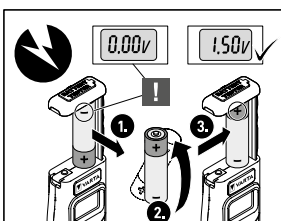

Voltage	Icon	Range	Display
1.2V		>1.1V 1.1 - 1.0V <1.1V	
1.5V		>1.4V 1.4 - 1.2V <1.2V	
3V		>2.9V 2.9 - 2.6V 2.6V	
9V		>8.3V 8.3 - 7.9V 7.9V	

*Unverbindliche Preisempfehlung, gültig ab 01.09.2022 für Deutschland.
Katalog und unverbindliche Preisempfehlungen sind nicht gültig für die Schweiz und Österreich.