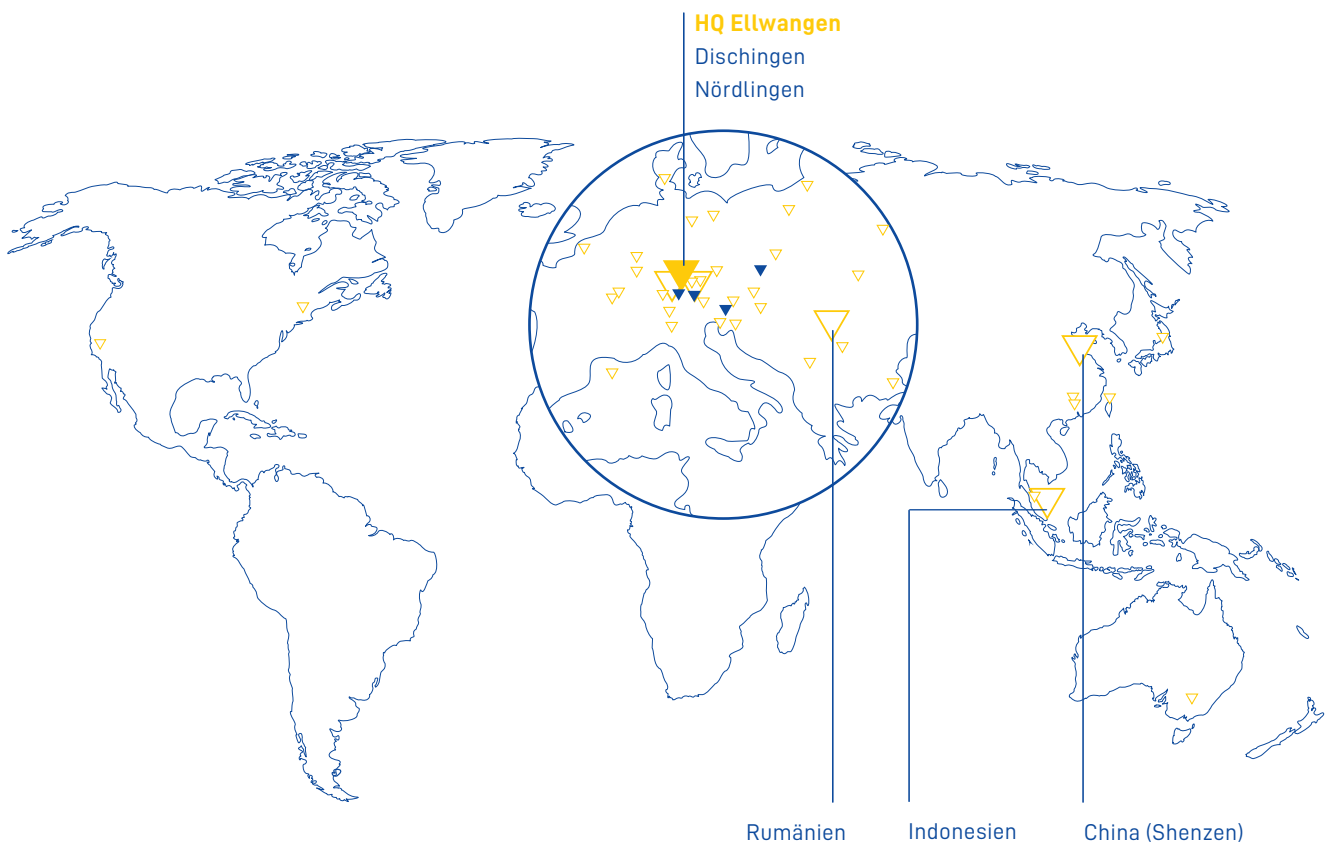

Weltweite Präsenz

4.700 engagierte Mitarbeiter - davon rund 200 in der zentralen Forschung & Entwicklung - sind die Grundlage für den Erfolg von VARTA.

-  Hauptsitz
-  Vertrieb
-  Forschung & Entwicklung
-  Produktion