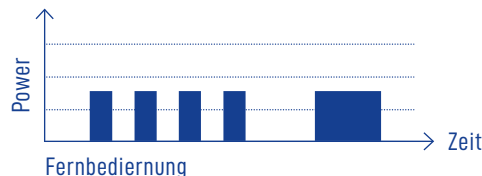

Logistische Daten

Typ	Spannung (V)	Elektrochem. System	Breite (mm)	Höhe (mm)	Tiefe (mm)	Durchmesser (mm)	Gewicht (g)	IEC	Andere
4103	1,5	Alkaline	-	44,5	-	10,5	11,3	LR03	Micro, AAA, MN2400, Ministilo
4106	1,5	Alkaline	-	50,5	-	14,5	23,3	LR6	Mignon, AA, MN1500, Stilo
4114	1,5	Alkaline	-	50,0	-	26,2	65,8	LR14	Baby, C, MN1400, ½ Torcia
4120	1,5	Alkaline	-	61,5	-	34,2	135,1	LR20	Mono, D, MN1300, Torcia
4122	9,0	Alkaline	26,5	48,5	17,5	-	46,0	6LP3146	E-Block, PP3, MN1604, Transistor

LEUCHTEN

PORTABLE POWER

Für Geräte mit konstantem und niedrigem Strombedarf