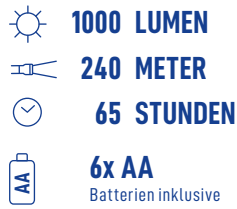

Night Cutter F40

Typ 18902

- Batteriebetriebene Premium Stableuchte
- Gehäuse aus hochwertigem, eloxiertem Typ II Aluminium
- IPX4 spritzwassergeschützt
- Optisches Signal bei leeren Batterien
- Integrierter Befestigungsclip